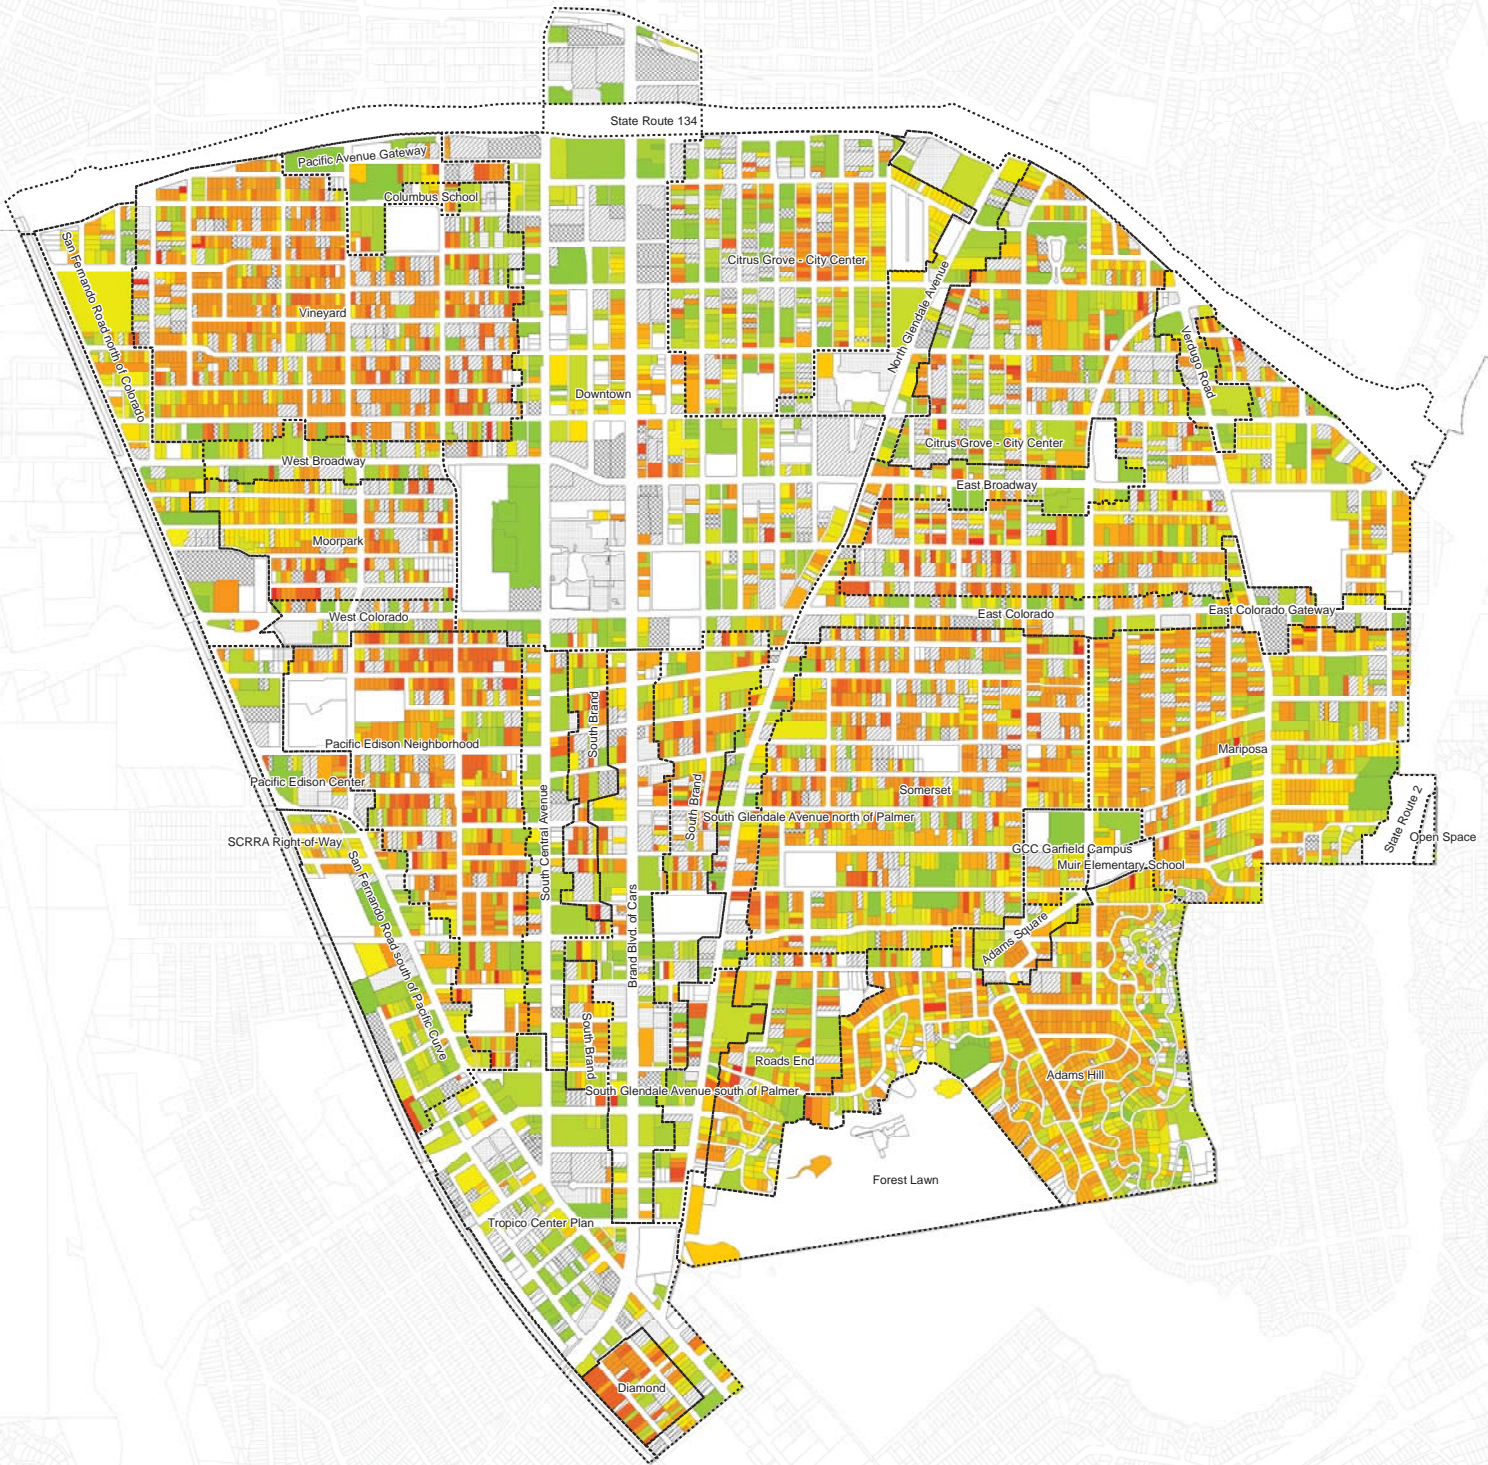

# Historic Development, 1900-2013

	Proposed Planning Areas		1900-1904		1920-1924		1940-1944		1960-1964		1980-1989
	No Data		1905-1909		1924-1929		1945-1949		1965-1969		1990-1999
	Pre-1900		1910-1914		1930-1934		1950-1954		1970-1974		2000-2013
			1915-1919		1935-1939		1955-1959		1975-1979		

0 0.25 0.5 1 Miles